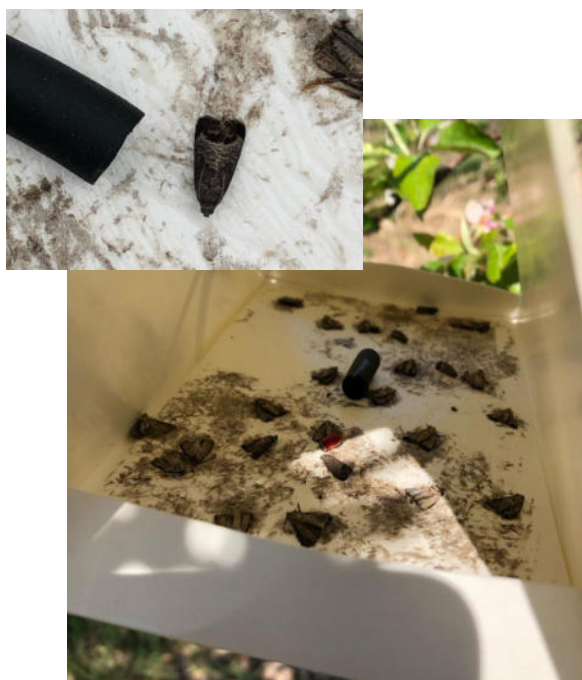

СИГНАЛИЗАЦИОННОЕ СООБЩЕНИЕ РОССЕЛЬХОЗЦЕНТРА

№ 20 от 18.04.2024 г.

350051, Краснодарский край, г. Краснодар, ул. Ращпилевская, 329
тел. (861) 224-72-31, e-mail: otdelzr23@yandex.ru

Яблонная плодожорка

Яблонная плодожорка является одним из основных вредителей плодовых культур. Повреждает яблоню, грушу и другие культуры. В условиях края развивается в трех поколениях.

Начало лета бабочек яблонной плодожорки перезимовавшего поколения отмечено в конце первой декады апреля. В настоящее время наблюдается массовый лет.

Наступили сроки обработок по лёту бабочек яблонной плодожорки. ЭПВ – 5 бабочек на ловушку за неделю + 8-10 дней. Обработки проводить препаратами согласно «Каталогу пестицидов и агрохимикатов, разрешенных к применению на территории Российской Федерации».

Важно! Строго соблюдать регламент применения, правила личной гигиены и техники безопасности.